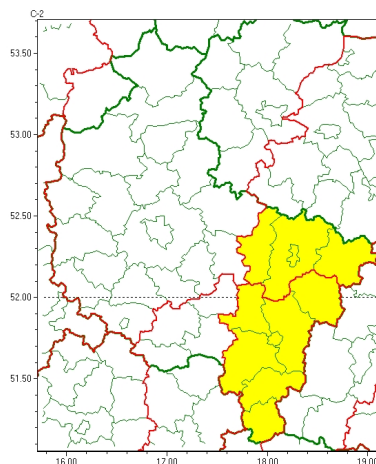

Zasięg ostrzeżeń w województwie

Burze z gradem
2023-09-13 11:05

Upał
2023-09-13 11:05

WOJEWÓDZTWO WIELKOPOLSKIE OSTRZEŻENIA METEOROLOGICZNE ZBIORCZO NR 173 WYKAZ OBSZARÓW ZUJADYCYCH OSTRZEŻENIE o godz. 11:05 dnia 13.09.2023

Zjawisko/Stopień zagrożenia	Burze z gradem/1
Obszar (w nawiasie numer ostrzeżenia dla powiatu)	powiaty: gostyński(59), jarociński(61), kaliski(63), Kalisz(63), kępnoński(63), krotoszyński(63), ostrowski(65), ostrzeszowski(62), pleszewski(60), rawicki(59), turecki(59)
Ważność	od godz. 15:00 dnia 13.09.2023 do godz. 20:00 dnia 13.09.2023
Prawdopodobieństwo	80%
Przebieg	Prognozowane są burze, którym miejscami będą towarzyszyć silne opady deszczu od 15 mm do 25 mm oraz porywy wiatru do 75 km/h. Miejscami grad.
SMS	IMGW-PIB OSTRZEŻEGA: BURZE Z GRADEM/1 wielkopolskie (11 powiatów) od 15:00/13.09 do 20:00/13.09.2023 deszcz 25 mm, grad, porywy 75 km/h. Dotyczy powiatów: gostyński, jarociński, kaliski, Kalisz, kępnoński, krotoszyński, ostrowski, ostrzeszowski, pleszewski, rawicki i turecki.
RSO	Woj. wielkopolskie (11 powiatów), IMGW-PIB wydał ostrzeżenie pierwszego stopnia o burzach z gradem
Uwagi	Brak.
Zjawisko/Stopień zagrożenia	Burze z gradem/1
Obszar (w nawiasie numer ostrzeżenia dla powiatu)	powiaty: chodzieski(63), czarnkovo-trzcianki(61), gnieźnieński(62), grodziszki(60), kolski(57), Konin(58), koniński(58), kościanki(59), leszczyński(62), Leszno(62), międzybuzki(59), nowotomiszki(61), obornicki(59), pilski(63), Poznań (59), poznański(60), słupski(58), szamotuły(61), redzki(60), remski(59), wągrowiecki(61), wolsztyński(61), wrzesiński(60), złotowski(63)