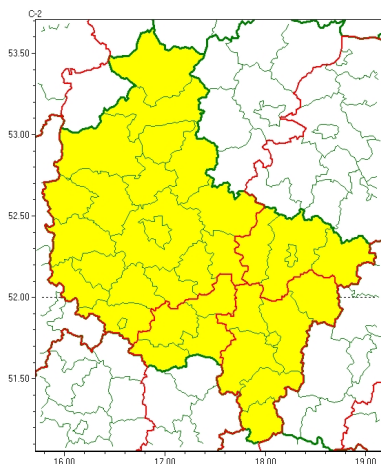

Zasięg ostrzeżeń w województwie

Burze z gradem
2023-09-13 11:05

Upał
2023-09-13 11:05

WOJEWÓDZTWO WIELKOPOLSKIE OSTRZEŻENIA METEOROLOGICZNE ZBIORCZO NR 173 WYKAZ OBSZARÓW ZUJADYCYCH OSTRZEŻENIE o godz. 11:05 dnia 13.09.2023

Zjawisko/Stopień zagrożenia	Burze z gradem/1
Obszar (w nawiasie numer ostrzeżenia dla powiatu)	powiaty: gostyński(59), jarociński(61), kaliski(63), Kalisz(63), kępnoński(63), krotoszyński(63), ostrowski(65), ostrzeszowski(62), pleszewski(60), rawicki(59), turecki(59)
Ważność	od godz. 15:00 dnia 13.09.2023 do godz. 20:00 dnia 13.09.2023
Prawdopodobieństwo	80%
Przebieg	Prognozowane są burze, którym miejscami będą towarzyszyć silne opady deszczu od 15 mm do 25 mm oraz porywy wiatru do 75 km/h. Miejscami grad.
SMS	IMGW-PIB OSTRZEŻEGA: BURZE Z GRADEM/1 wielkopolskie (11 powiatów) od 15:00/13.09 do 20:00/13.09.2023 deszcz 25 mm, grad, porywy 75 km/h. Dotyczy powiatów: gostyński, jarociński, kaliski, Kalisz, kępnoński, krotoszyński, ostrowski, ostrzeszowski, pleszewski, rawicki i turecki.
RSO	Woj. wielkopolskie (11 powiatów), IMGW-PIB wydał ostrzeżenie pierwszego stopnia o burzach z gradem
Uwagi	Brak.
Zjawisko/Stopień zagrożenia	Burze z gradem/1
Obszar (w nawiasie numer ostrzeżenia dla powiatu)	powiaty: chodzieski(63), czarnkovo-trzcianki(61), gnieźnieński(62), grodziszki(60), kolski(57), Konin(58), koniński(58), kościanki(59), leszczyński(62), Leszno(62), międzybuzki(59), nowotomiszki(61), obornicki(59), pilski(63), Poznań (59), poznański(60), słupski(58), szamotuły(61), redzki(60), remski(59), wągrowiecki(61), wolsztyński(61), wrzesiński(60), złotowski(63)