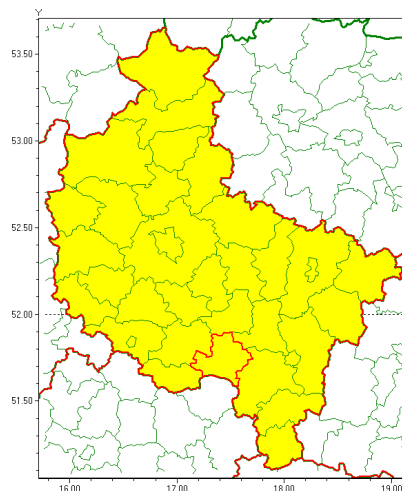

### Zasięg ostrzeżenia w województwie

Silny wiatr

### Ostrzeżenie meteorologiczne Nr 24

<b>Nazwa biura</b>	IMGW-PIB Meteorological Forecast Centre, Poznan Team
<b>Zjawisko/stopień zagrożenia</b>	Silny wiatr/ 1
<b>Obszar</b>	województwo wielkopolskie <b>powiat krotoszyński</b>
<b>Ważność</b>	od godz. 12:00 dnia 12.03.2021 do godz. 17:00 dnia 12.03.2021
<b>Przebieg</b>	Prognozuje się wystąpienie umiarkowanego i do silnego wiatru o średniej prędkości od 25 km/h do 35 km/h, w porywach do 75 km/h, z zachodu i południowego zachodu.
<b>Prawdopodobieństwo wystąpienia zjawiska(%)</b>	75%
<b>Uwagi</b>	Brak.
<b>Dyrektor synoptyk IMGW-PIB</b>	Przemysław Szrama
<b>Godzina i data wydania</b>	godz. 06:57 dnia 12.03.2021
<b>SMS</b>	IMGW-PIB OSTRZEŻENIE: WIATR/1 wielkopolskie/krotoszyński od 12:00/12.03 do 17:00/12.03.2021 prędkość do 35 km/h, porywy do 75 km/h, W i SW.