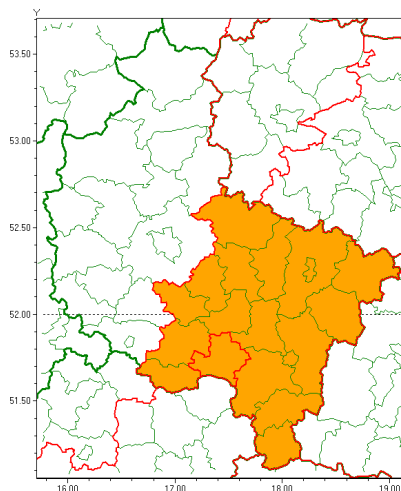

### Zasięg ostrzeżenia w województwie

Burze z gradem

### Ostrzeżenie meteorologiczne Nr 48

<b>Nazwa biura</b>	IMGW-PIB Meteorological Forecast Centre, Poznan Team
<b>Zjawisko/stopień zagrożenia</b>	Burze z gradem/ 2
<b>Obszar</b>	województwo wielkopolskie <b>powiat krotoszyński</b>
<b>Ważność</b>	od godz. 21:00 dnia 24.06.2021 do godz. 05:00 dnia 25.06.2021
<b>Przebieg</b>	Prognozowane są burze, którym miejscami będą towarzyszyć [ulewne/nawalne] opady deszczu od 30 mm do 40 mm, lokalnie do 50 mm oraz porywy wiatru do 90 km/h. Miejscami grad.
<b>Prawdopodobieństwo wystąpienia zjawiska(%)</b>	80%
<b>Uwagi</b>	Brak.
<b>Dyrektor synoptyk IMGW-PIB</b>	Magdalena Muszyńska-Karbowska
<b>Godzina i data wydania</b>	godz. 12:26 dnia 24.06.2021
<b>SMS</b>	IMGW-PIB OSTRZEŻENIE: BURZE Z GRADEM/2 wielkopolskie/krotoszyński od 21:00/24.06 do 05:00/25.06.2021 deszcz 50 mm, grad, porywy 90 km/h.