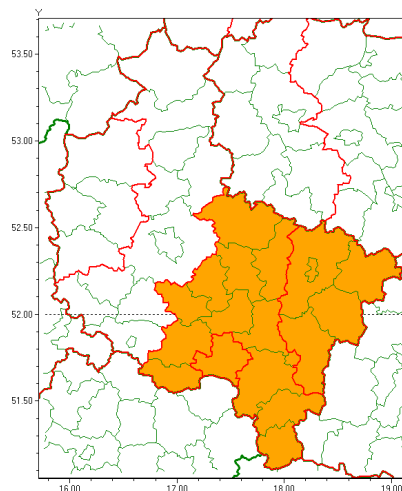

### Zasięg ostrzeżenia w województwie

Burze z gradem

### Ostrzeżenie meteorologiczne Nr 46

<b>Nazwa biura</b>	IMGW-PIB Meteorological Forecast Centre, Poznan Team
<b>Zjawisko/stopień zagrożenia</b>	Burze z gradem/ 2
<b>Obszar</b>	województwo wielkopolskie <b>powiat krotoszyński</b>
<b>Ważność</b>	od godz. 12:00 dnia 22.06.2021 do godz. 24:00 dnia 22.06.2021
<b>Przebieg</b>	Prognozowane są burze, którym miejscami będą towarzyszyły nawalne opady deszczu do 50 mm oraz porywy wiatru do 90 km/h. Miejscami grad.
<b>Prawdopodobieństwo wystąpienia zjawiska(%)</b>	85%
<b>Uwagi</b>	Brak.
<b>Dyrektor synoptyk IMGW-PIB</b>	Barbara Wrzesińska
<b>Godzina i data wydania</b>	godz. 07:07 dnia 22.06.2021
<b>SMS</b>	IMGW-PIB OSTRZEŻENIE: BURZE Z GRADEM/2 wielkopolskie/krotoszyński od 12:00/22.06 do 24:00/22.06.2021 deszcz 50 mm, grad, porywy 90 km/h.