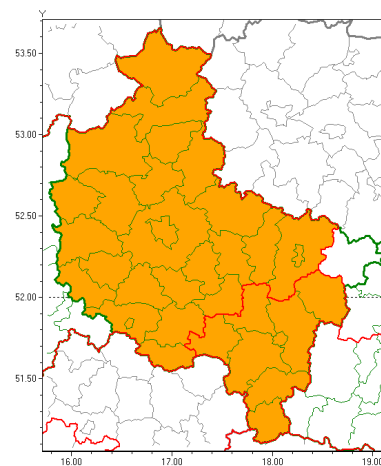

Zasięg ostrzeżeń w województwie

Burze z gradem
2020-08-11 14:11

Upał
2020-08-11 14:11

WOJEWÓDZTWO WIELKOPOLSKIE
OSTRZEŻENIA METEOROLOGICZNE ZBIORCZO NR 102
WYKAZ OBOWIĄZUJĄCYCH OSTRZEŻEŃ
o godz. 14:11 dnia 11.08.2020

Zjawisko/Stopień zagrożenia	Burze z gradem/1
Obszar (w nawiasie numer ostrzeżenia dla powiatu)	powiaty: kaliski(60), Kalisz(58), kpiński(57), krotoszyński(49), ostrowski(59), ostrzeszowski(58), pleszewski(57), turecki(63)
Ważność	od godz. 14:15 dnia 11.08.2020 do godz. 21:00 dnia 11.08.2020
Prawdopodobieństwo	75%
Przebieg	Prognozuje się wystąpienie burz z opadami deszczu miejscami do 25 mm oraz porywami wiatru do 75 km/h. Miejscami drobny grad.
SMS	IMGW-PIB OSTRZEŻEGA: BURZE Z GRADEM/1 wielkopolskie (8 powiatów) od 14:15/11.08 do 21:00/11.08.2020 deszcz 25 mm, porywy 75 km/h. Dotyczy powiatów: kaliski, Kalisz, kpiński, krotoszyński, ostrowski, ostrzeszowski, pleszewski i turecki.
RSO	Woj. wielkopolskie (8 powiatów), IMGW-PIB wydał ostrzeżenie pierwszego stopnia o burzach z gradem
Uwagi	Brak.
Zjawisko/Stopień zagrożenia	Upał/2