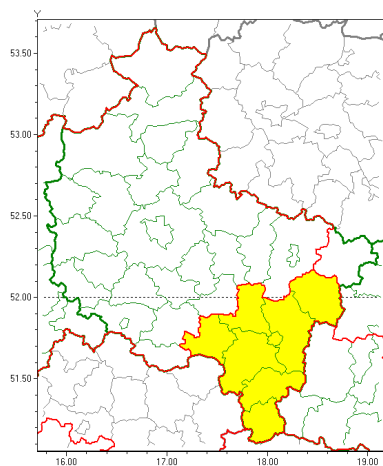

Zasięg ostrzeżeń w województwie

Burze z gradem
2020-08-11 14:11

Upał
2020-08-11 14:11

WOJEWÓDZTWO WIELKOPOLSKIE
OSTRZEŻENIA METEOROLOGICZNE ZBIORCZO NR 102
WYKAZ OBOWIĄZUJĄCYCH OSTRZEŻEŃ
o godz. 14:11 dnia 11.08.2020

Zjawisko/Stopień zagrożenia	Burze z gradem/1
Obszar (w nawiasie numer ostrzeżenia dla powiatu)	powiaty: kaliski(60), Kalisz(58), kpiński(57), krotoszyński(49), ostrowski(59), ostrzeszowski(58), pleszewski(57), turecki(63)
Ważność	od godz. 14:15 dnia 11.08.2020 do godz. 21:00 dnia 11.08.2020
Prawdopodobieństwo	75%
Przebieg	Prognozuje się wystąpienie burz z opadami deszczu miejscami do 25 mm oraz porywami wiatru do 75 km/h. Miejscami drobny grad.
SMS	IMGW-PIB OSTRZEŻEGA: BURZE Z GRADEM/1 wielkopolskie (8 powiatów) od 14:15/11.08 do 21:00/11.08.2020 deszcz 25 mm, porywy 75 km/h. Dotyczy powiatów: kaliski, Kalisz, kpiński, krotoszyński, ostrowski, ostrzeszowski, pleszewski i turecki.
RSO	Woj. wielkopolskie (8 powiatów), IMGW-PIB wydał ostrzeżenie pierwszego stopnia o burzach z gradem
Uwagi	Brak.
Zjawisko/Stopień zagrożenia	Upał/2