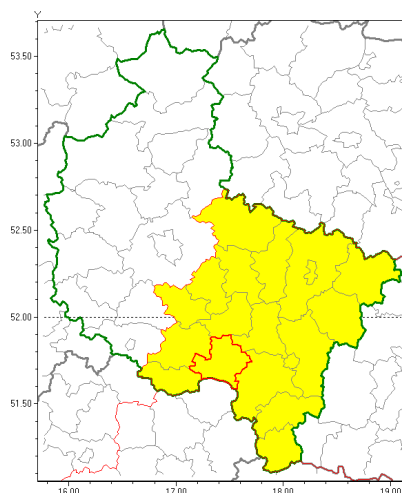

### Zasięg ostrzeżenia w województwie

Burze z gradem

### Ostrzeżenie meteorologiczne Nr 4

<b>Nazwa biura</b>	IMGW-PIB Biuro Prognoz Meteorologicznych Oddział w Poznaniu
<b>Zjawisko/stopień zagrożenia</b>	Burze z gradem/ 1
<b>Obszar</b>	województwo wielkopolskie <b>powiat krotoszyński</b>
<b>Ważność</b>	od godz. 12:00 dnia 26.06.2018 do godz. 21:00 dnia 26.06.2018
<b>Przebieg</b>	Prognozuje się wystąpienie burz z opadami deszczu do 30 mm, oraz porywami wiatru do 80 km/h. Miejscami możliwe liwy grad.
<b>Prawdopodobieństwo wystąpienia zjawiska(%)</b>	80%
<b>Uwagi</b>	Brak.
<b>Dyrektor synoptyk IMGW-PIB</b>	Marek Pruchniewicz
<b>Godzina i data wydania</b>	godz. 09:07 dnia 26.06.2018
<b>SMS</b>	IMGW-PIB OSTRZEŻENIE: BURZE Z GRADEM/1 wielkopolskie/krotoszyński od 12:00/26.06 do 21:00/26.06.2018 deszcz 30 mm, porywy 80 km/h